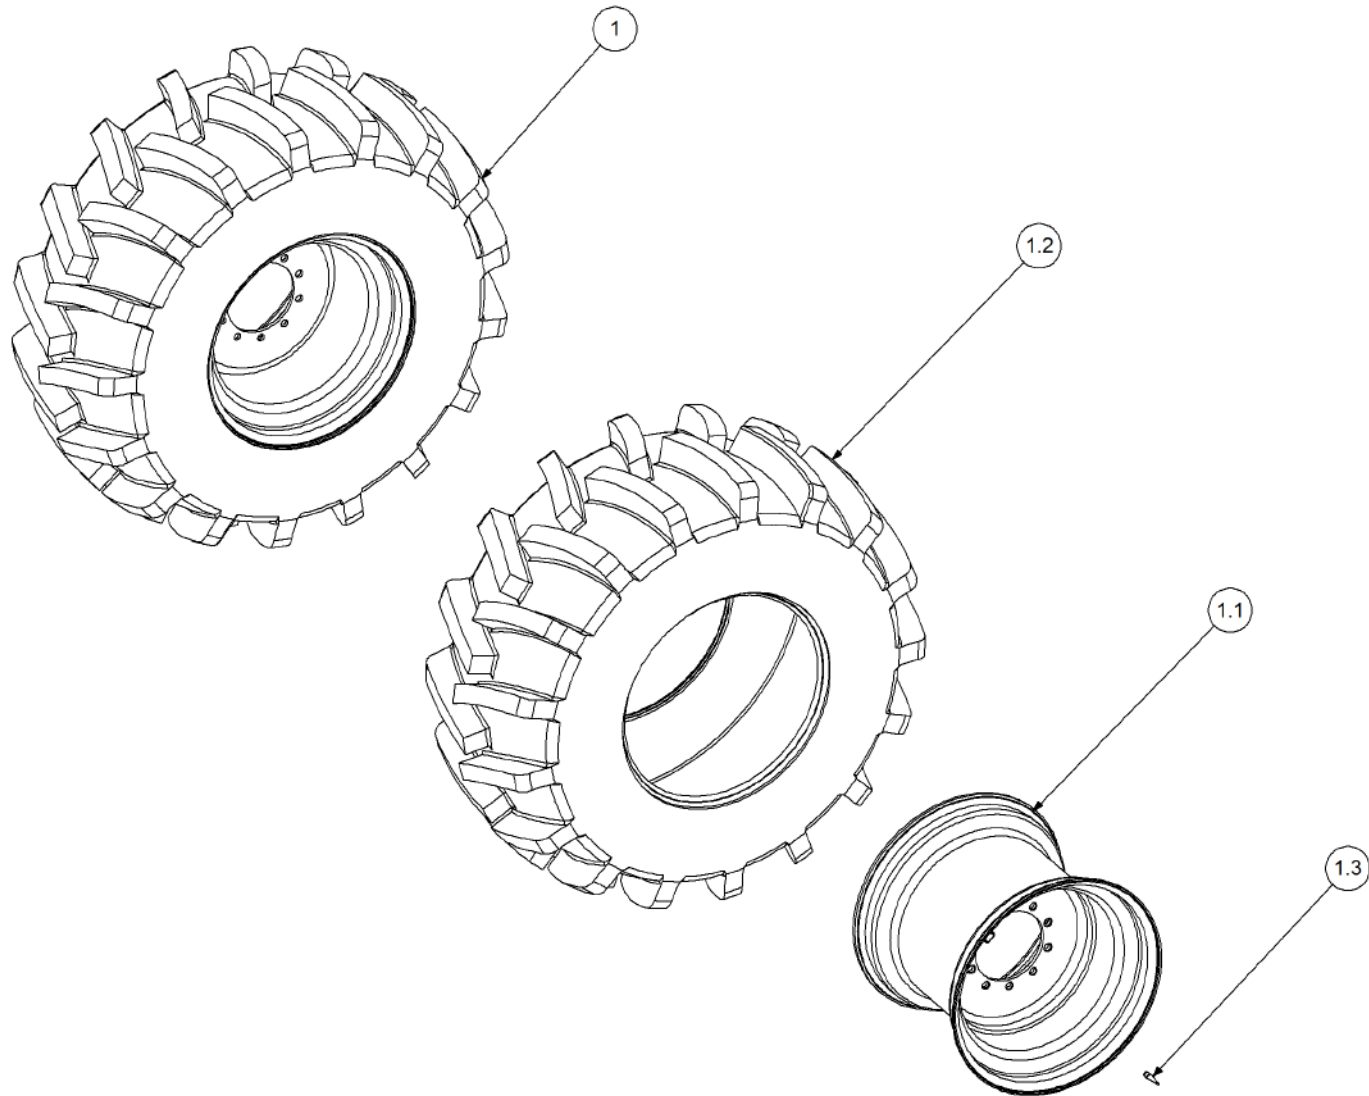

P/N 248000016 Wheel Kit - 650/75 R32 Tyre - 8 Stud

Key	Part Number	Description	Qty
1	298653208	Wheel Assy 650/75R32 8 Stud	2
1.1	140213208	Rim Complete DW21x32 8 Stud	1
1.2	142650750	Tyre Radial 650/75R32	1
1.3	142000218	Valve Stem	1

Key	Part Number	Description	Qty