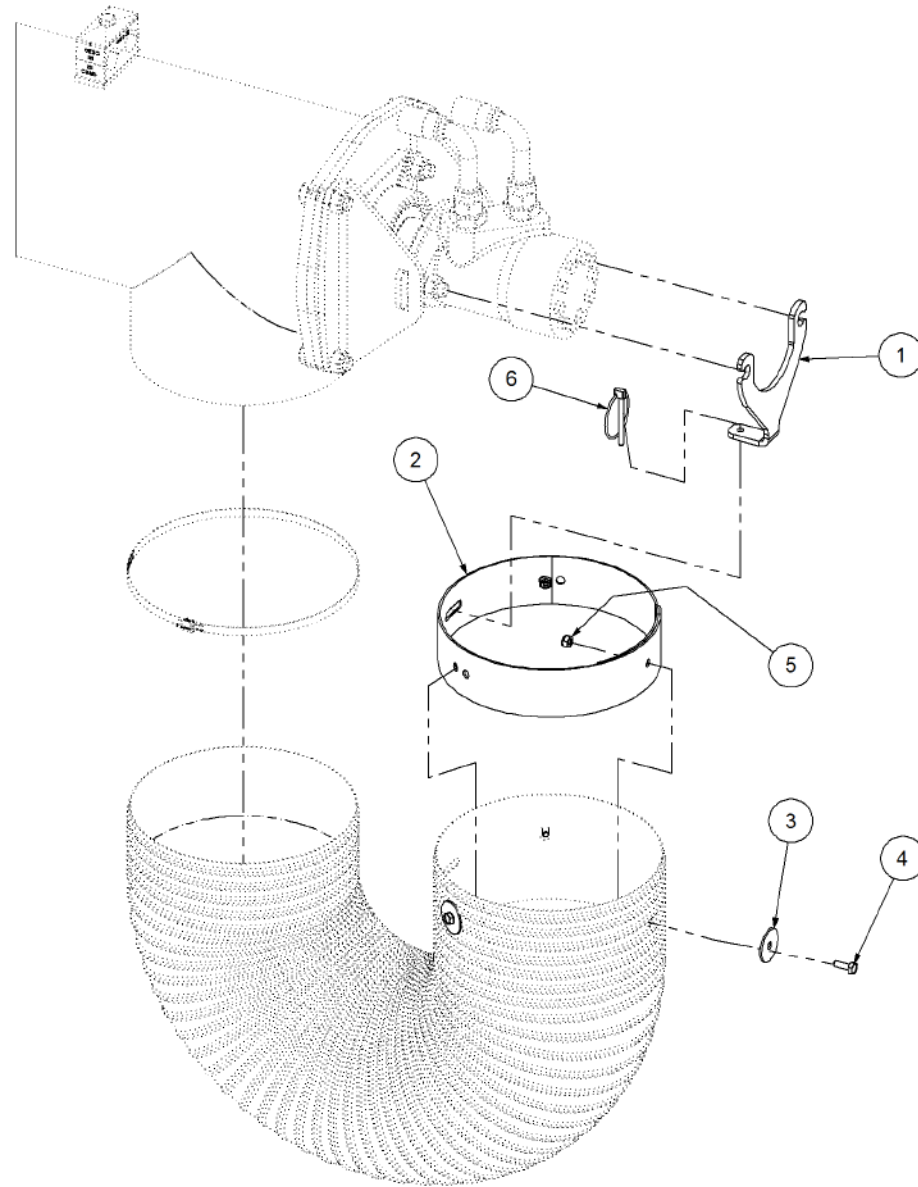

Key	Part Number	Description	Qty
-----	-------------	-------------	-----

P/N 260122001 Auger Barrel Assy 9"

Key	Part Number	Description	Qty
1	260122002	Auger Barrel 9"	1
2	260122020	Auger Flighting 9"	1
3	136620800	Bearing Housing	1
4	135420824	Bearing - 1-1/2" ID	1
5	260122003	Flange	1
6	260902192	Connector Shaft	1
7	260122004	Torque Arm	1
8	260902194	Torque Arm Retainer	2
9	151600035	Hydraulic Hose & Fittings Kit	1
10	260902199	Motor - Hydraulic	1
11	260902197	Valve - Directional Control	1
12	156243220	Clamp Pipe Double 22 Dia	4
13	156263000	Clamp Top Plate	4
14	050080608	Bolt Hex Hd M8 x 60	6
15	050080458	Bolt Hex Hd M8 x 45	1
16	260902144	Valve Control Rod	1
17	260902149	Output Sector	1
18	260902150	Input Sector	1
19	197020115	Lid Handle Grip	1
20	260122005	Lower Mesh Cover	1
21	096008031	U Clip	6
22	085108000	Flat Washer 8 ID	18
23	080121200	Nut M12 Nyloc	14
24	050080208	Bolt Hex Hd M8 x 20	6
25	050120408	Bolt Hex Hd M12 x 40	12
26	050080308	Bolt Hex Hd M8 x 30	1
27	080120800	Nut M8 Nyloc	13
28	085112000	Flat Washer 12 ID	8
29	050120608	Bolt Hex Hd M12 x 60	2

Key	Part Number	Description	Qty
-----	-------------	-------------	-----

P/N 260902212 Auger Spout Hookup Kit

P/N 260902212

Auger Spout Hookup Kit

Key	Part Number	Description	Qty
1	260902208	Mount Plate	1
2	260902209	Ring	1
3	035106322	Flat Washer 1/4" ID	3
4	050060168	Bolt Hex Hd M6 x 16	3
5	080120600	Nut M6 Nyloc	3
6	095104500	Lynch Pin 4.5mm	1