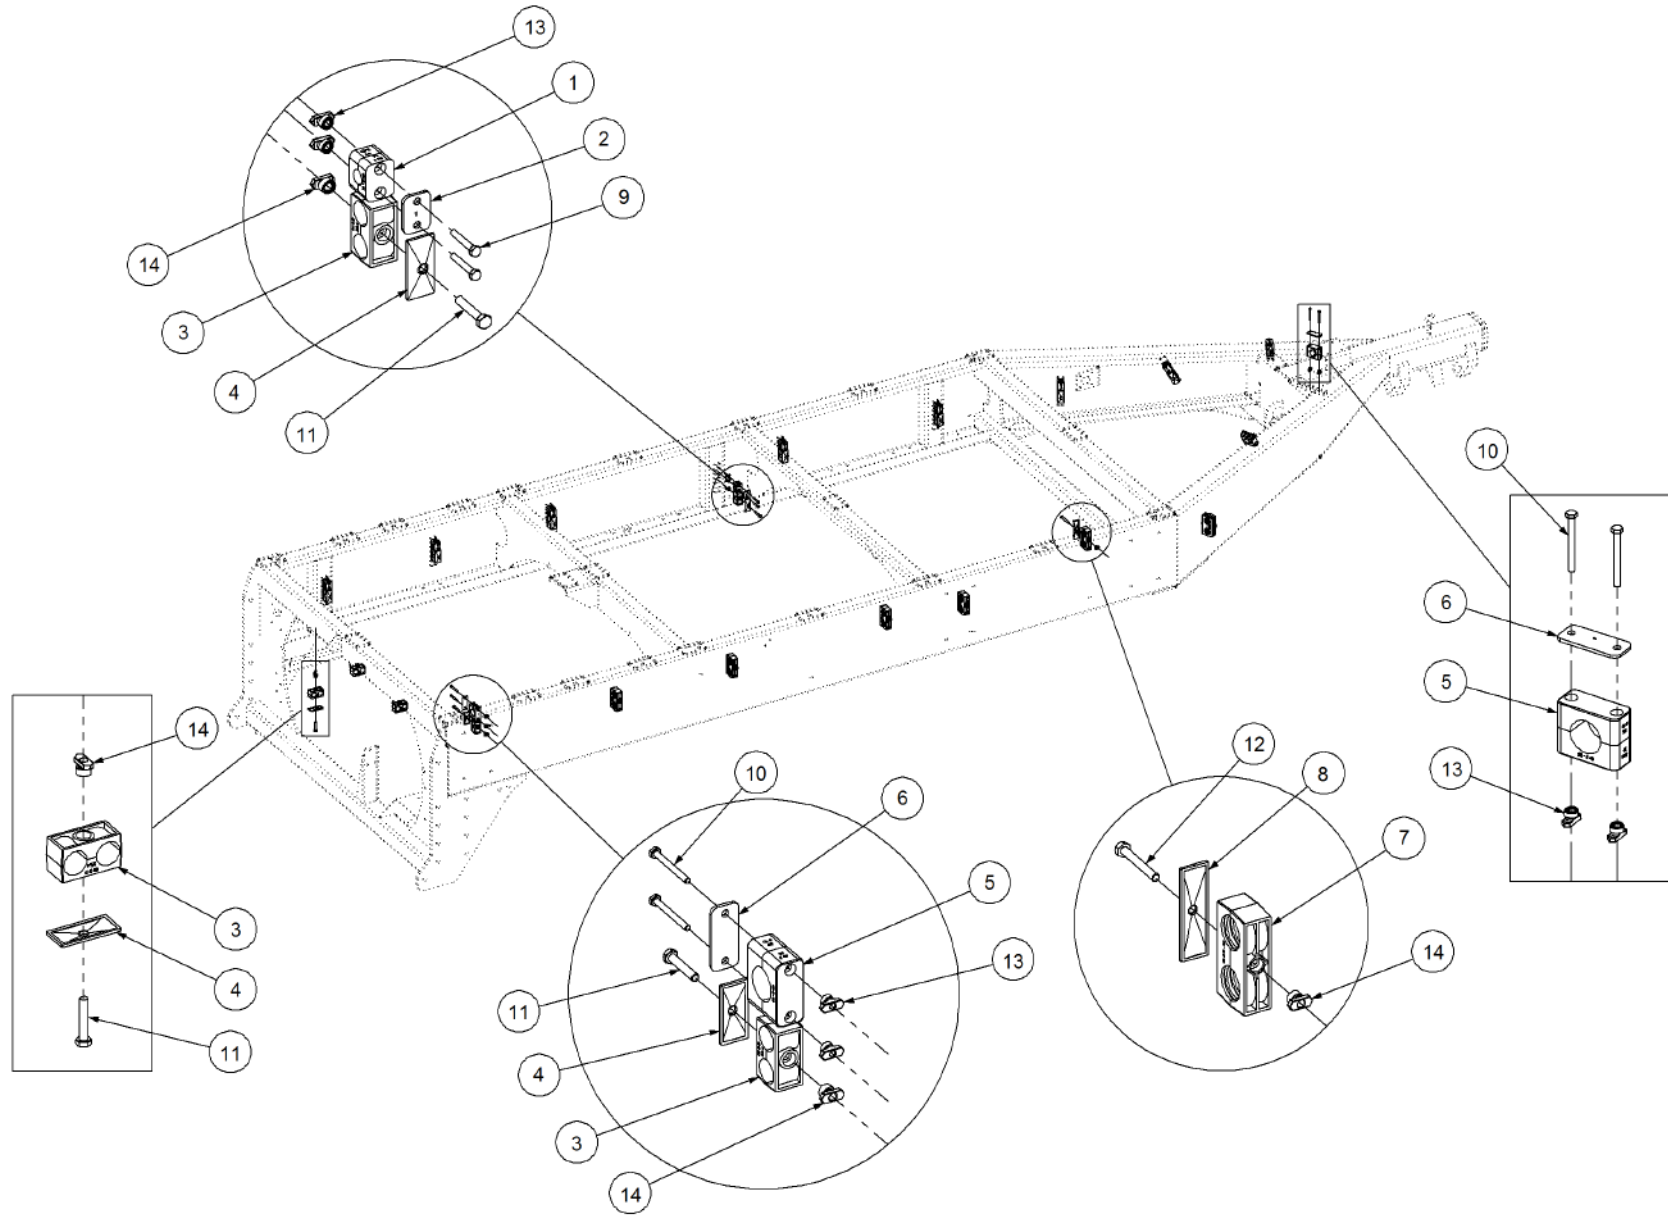

Key	Part Number	Description	Qty
-----	-------------	-------------	-----

P/N 156590017 Stauff Clamp Kit

P/N 156590017 Stauff Clamp Kit

Key	Part Number	Description	Qty
1	156142160	Clamp Pipe Single 16 Dia	9
2	156162000	Clamp Top Plate	9
3	156243245	Clamp Pipe Double 25.4 Dia	13
4	156263000	Clamp Top Plate	13
5	156145350	Clamp Pipe Single 35 Dia	3
6	156165000	Clamp Top Plate	3
7	156245350	Clamp Pipe Double 35 Dia	6
8	156265000	Clamp Top Plate	6
9	050060408	Bolt Hex Hd M6 x 40	18
10	050060608	Bolt Hex Hd M6 x 60	6
11	050080458	Bolt Hex Hd M8 x 45	13
12	050080608	Bolt Hex Hd M8 x 60	6
13	156180006	Stauff Rail Nut M6	24
14	156180008	Stauff Rail Nut M8	19