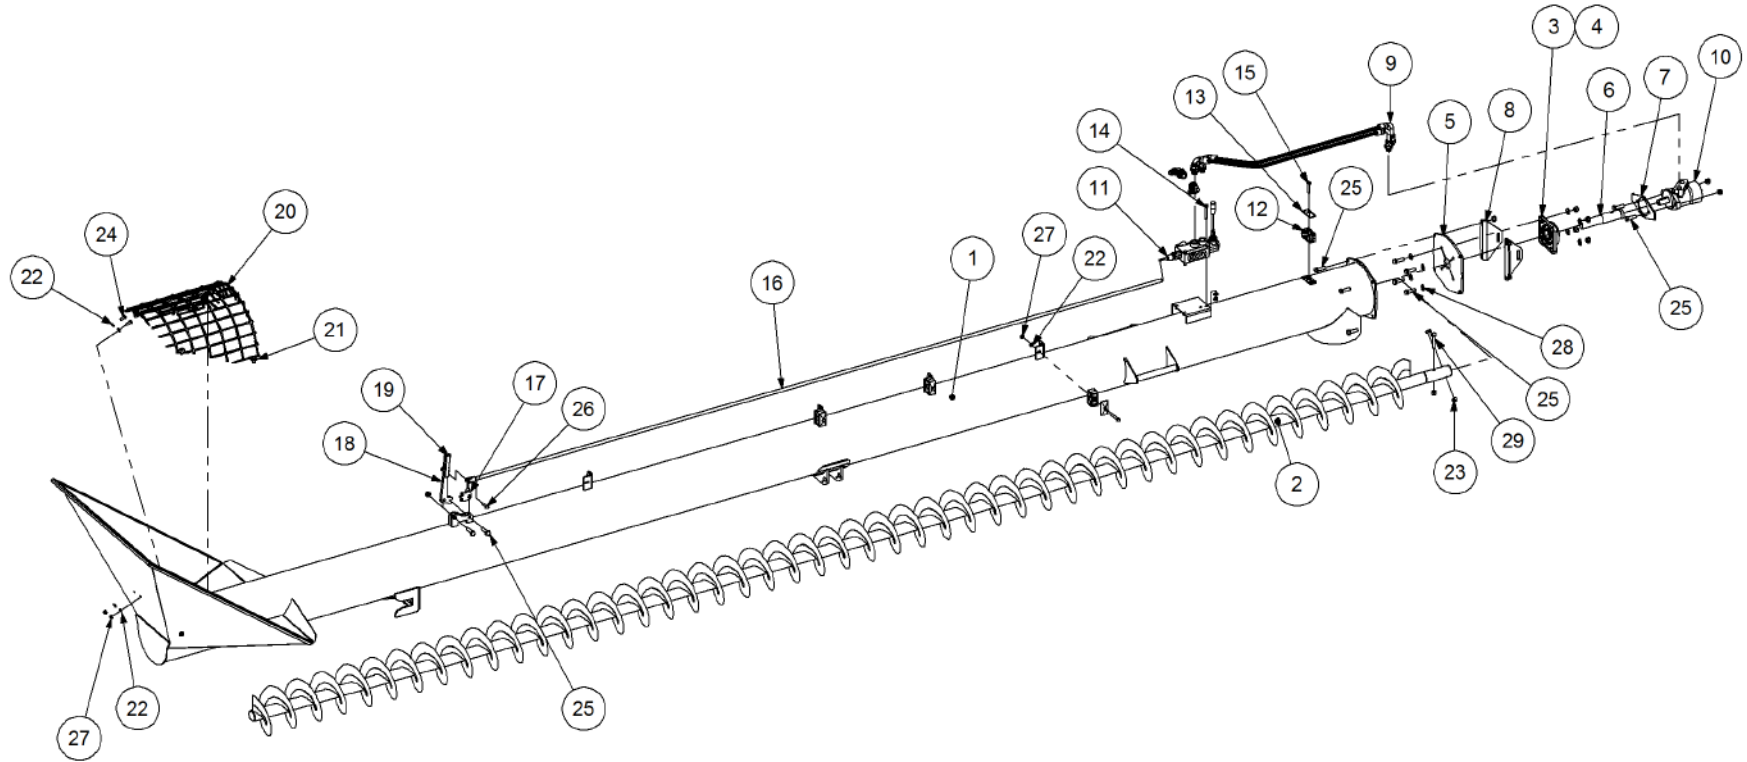

P/N 260122001 Auger Barrel Assy 9"

Key	Part Number	Description	Qty
1	260122002	Auger Barrel 9"	1
2	260122020	Auger Flighting 9"	1
3	136620800	Bearing Housing	1
4	135420824	Bearing - 1-1/2" ID	1
5	260122003	Flange	1
6	260902192	Connector Shaft	1
7	260122004	Torque Arm	1
8	260902194	Torque Arm Retainer	2
9	151600035	Hydraulic Hose & Fittings Kit	1
10	260902199	Motor - Hydraulic	1
11	260902197	Valve - Directional Control	1
12	156243220	Clamp Pipe Double 22 Dia	4
13	156263000	Clamp Top Plate	4
14	050080608	Bolt Hex Hd M8 x 60	6
15	050080458	Bolt Hex Hd M8 x 45	1
16	260902144	Valve Control Rod	1
17	260902149	Output Sector	1
18	260902150	Input Sector	1
19	197020115	Lid Handle Grip	1
20	260122005	Lower Mesh Cover	1
21	096008031	U Clip	6
22	085108000	Flat Washer 8 ID	18
23	080121200	Nut M12 Nyloc	14
24	050080208	Bolt Hex Hd M8 x 20	6
25	050120408	Bolt Hex Hd M12 x 40	12
26	050080308	Bolt Hex Hd M8 x 30	1
27	080120800	Nut M8 Nyloc	13
28	085112000	Flat Washer 12 ID	8
29	050120608	Bolt Hex Hd M12 x 60	2

Key	Part Number	Description	Qty