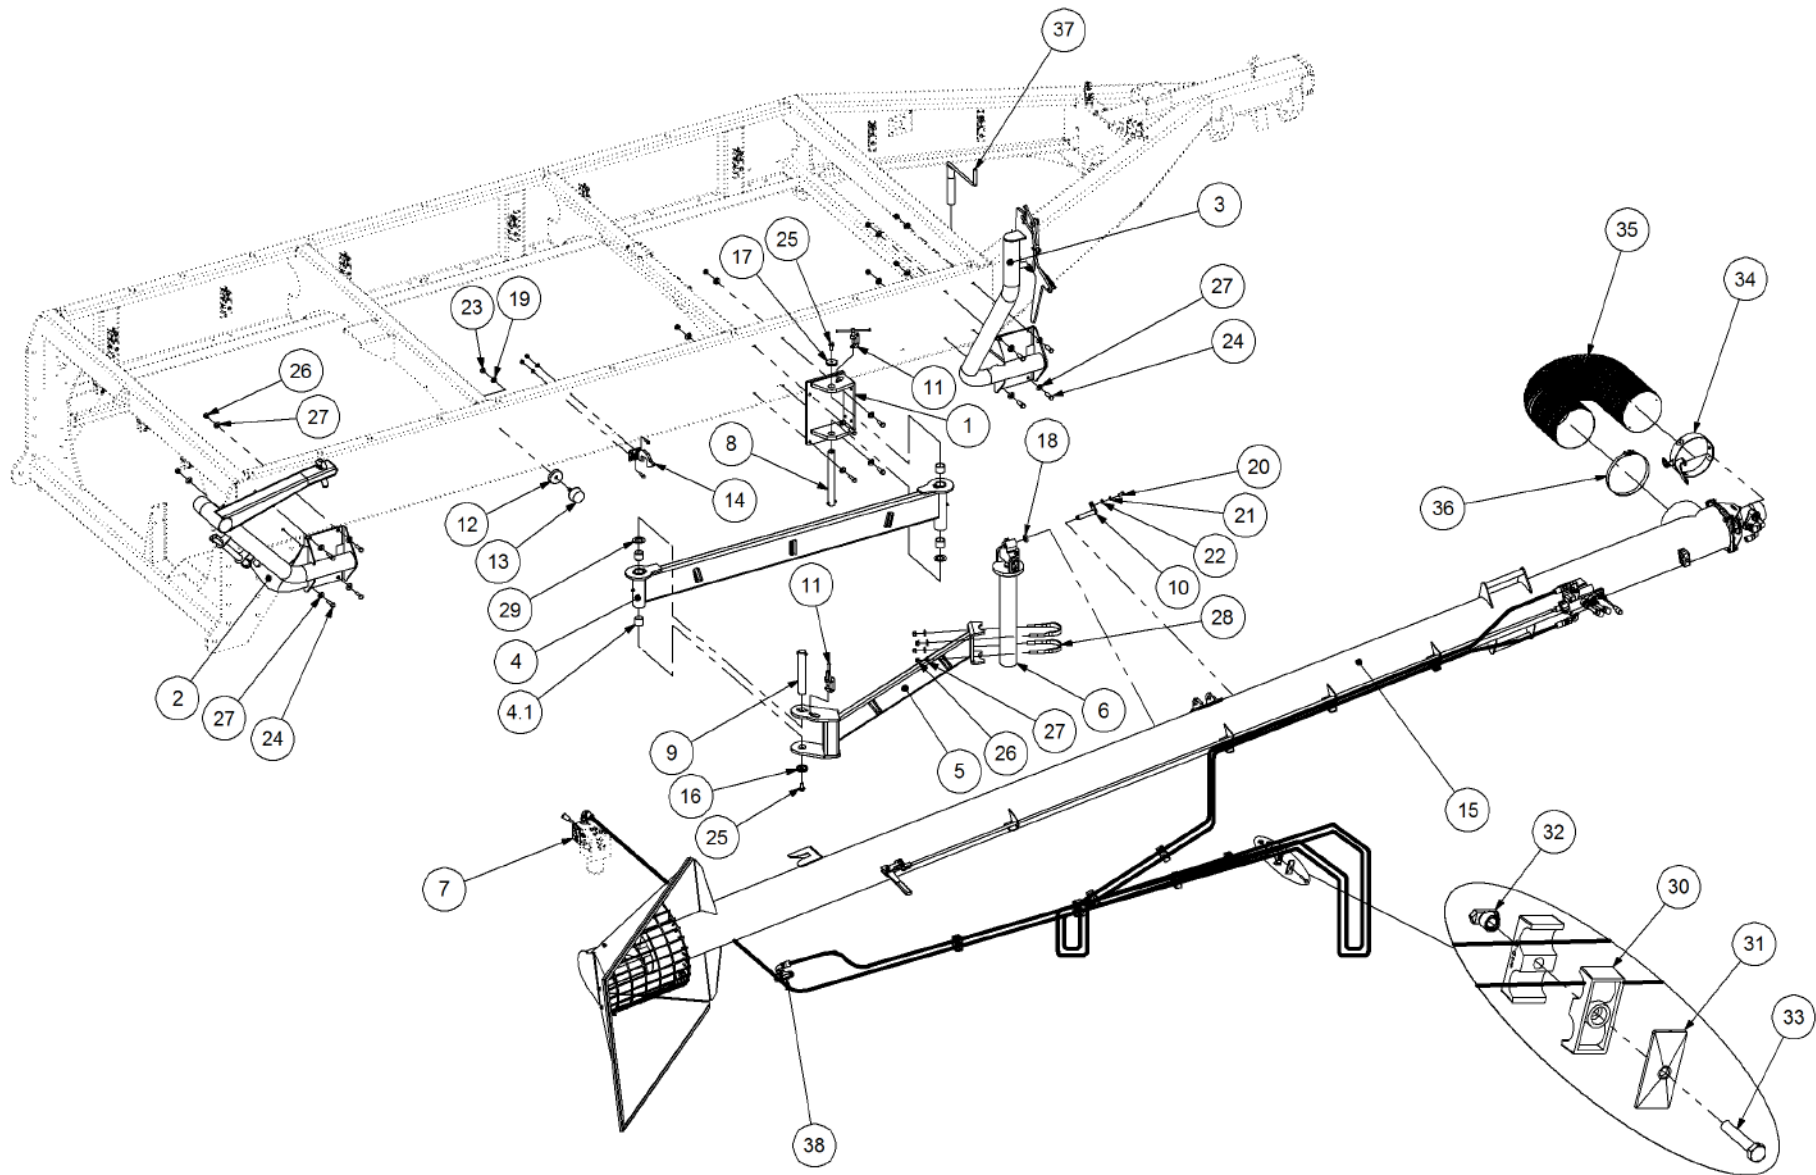

P/N 265172000 Auger Kit 8" - RH

P/N 265172000 Auger Kit 8" - RH

Key	Part Number	Description	Qty	Key	Part Number	Description	Qty
1	260902035	Mount - Auger Arm - RH	1	32	156180008	Stauff Rail Nut M8	8
2	260172040	Rear Mount Arm - RH	1	33	050080458	Bolt Hex Hd M8 x 45	8
3	260152001	Front Mount Arm - RH	1	34	260902212	Auger Spout Hookup Kit	1
4	260902210	Main Arm - RH	1	35	109200200	Hose - 8"	1
4.1	497655243	Bush - Hardened 31.8 ID x 32 Lg	4	36	100201213	Hose Clamp - Mikalor 201 - 213 S/Steel	1
5	260902025	Centre Pivot Arm - RH	1	37	208400041	Crank Handle - Long	1
6	260902220	Auger Centre Pivot - RH	1	38	150000059	Hydraulic Hose & Fittings Kit	1
7	254000003	Diverter Valve	1				
8	260902055	D Lock Pin	1				
9	260902057	Auger Arm Pin	1				
10	260902139	Auger Pivot Pin	1				
11	260902049	Clamp - Auger	2				
12	260902310	Bump Stop Spacer	1				
13	197020400	Bump Stop	1				
14	260902180	Auger Latch - RH	1				
15	260902100	Auger Barrel Assy 8"	1				
16	235600118	Pin Retainer	1				
17	260902059	Pin Retainer	1				
18	260902162	Spacer	1				
19	036113000	Spring Washer 1/2" ID	1				
20	050100208	Bolt Hex Hd M10 x 20	1				
21	086110000	Spring Washer 10 ID	1				
22	085110000	Flat Washer 10 ID	1				
23	031130131	Nut 1/2" BSW Nyloc	1				
24	050120408	Bolt Hex Hd M12 x 40	12				
25	054120259	Bolt Hex Hd M12 x 25 Durlok	2				
26	080121200	Nut M12 Nyloc	16				
27	085112000	Flat Washer 12 ID	28				
28	260902160	U Bolt M12 x 3" Dia	2				
29	137000031	Washer 1-1/4" Thrust	2				
30	156243220	Clamp Pipe Double 22 Dia	8				
31	156263000	Clamp Top Plate	8