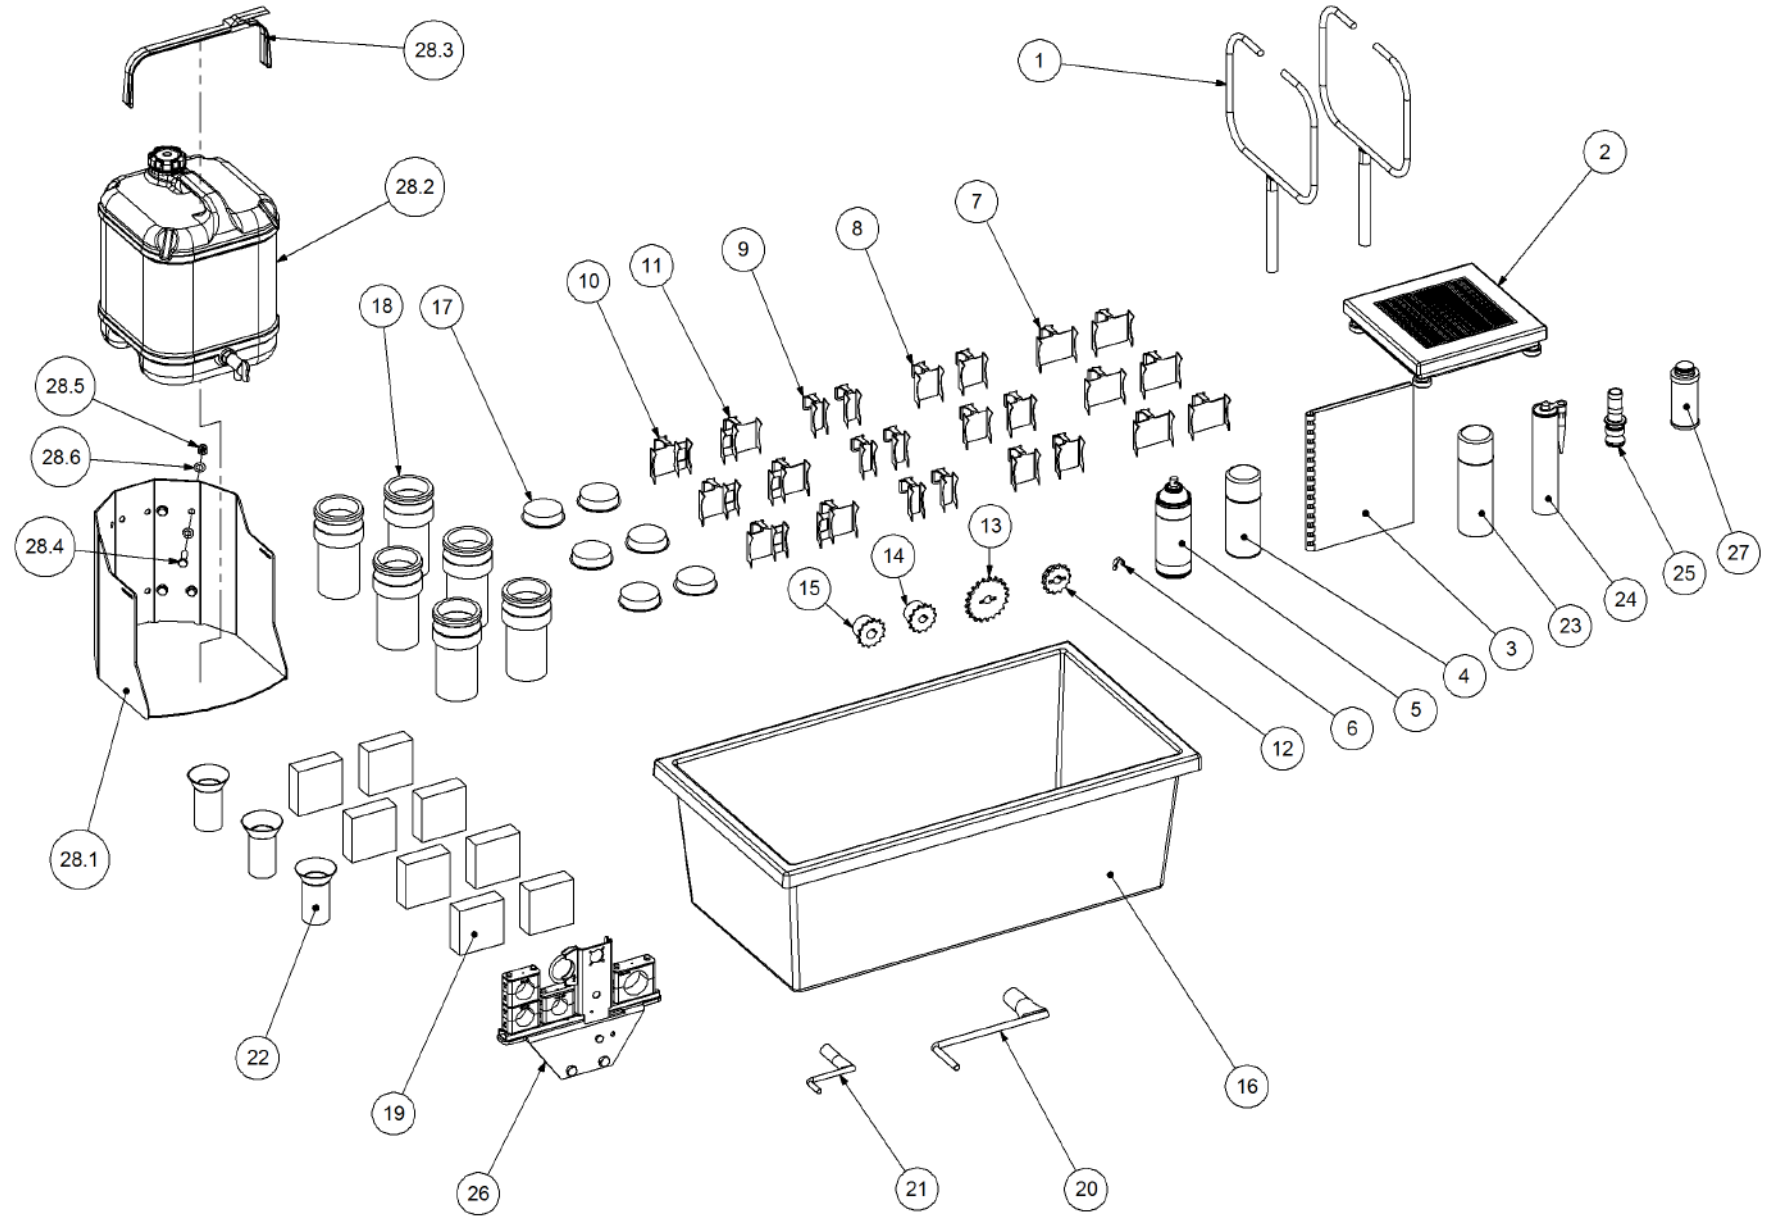

P/N 248000025 Wheel Kit - 900/60R32 Tyre - 10 Stud

Key	Part Number	Description	Qty
1	298903210	Wheel Assy 900/60R32 10 Stud	2
1.1	140303210	Rim Complete DW30x32 10 Stud	1
1.2	142900600	Tyre Radial 900/60R32	1
1.3	142000218	Valve Stem	1

Key	Part Number	Description	Qty