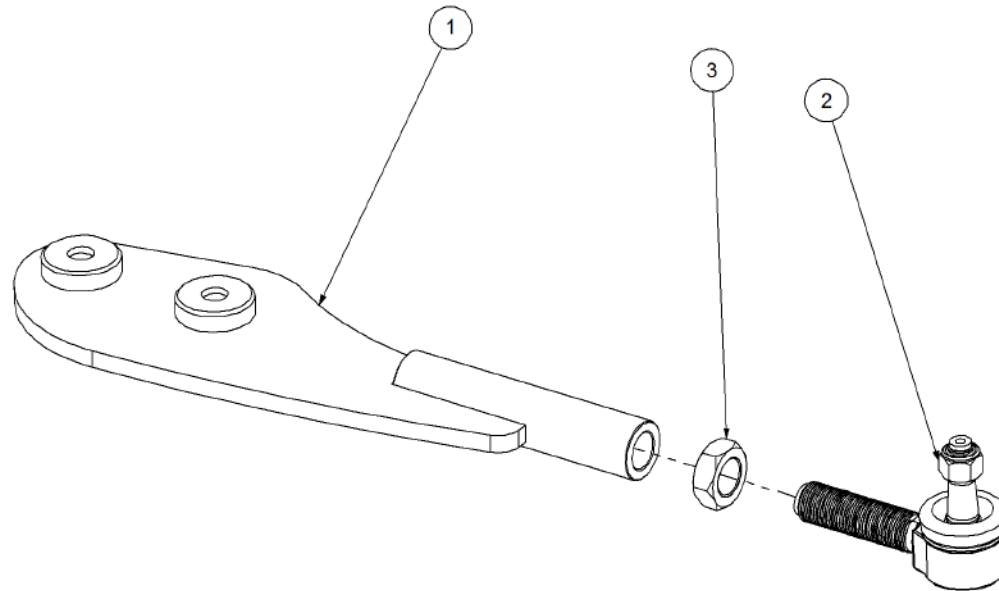

P/N 230606016 Link Assy - RH

Key	Part Number	Description	Qty
1	230606017	Link - RH	1
2	145003859	Tie Rod End - RH	1
3	145003861	Nut Lock 1" x 16 TPI - RH	1

Key	Part Number	Description	Qty