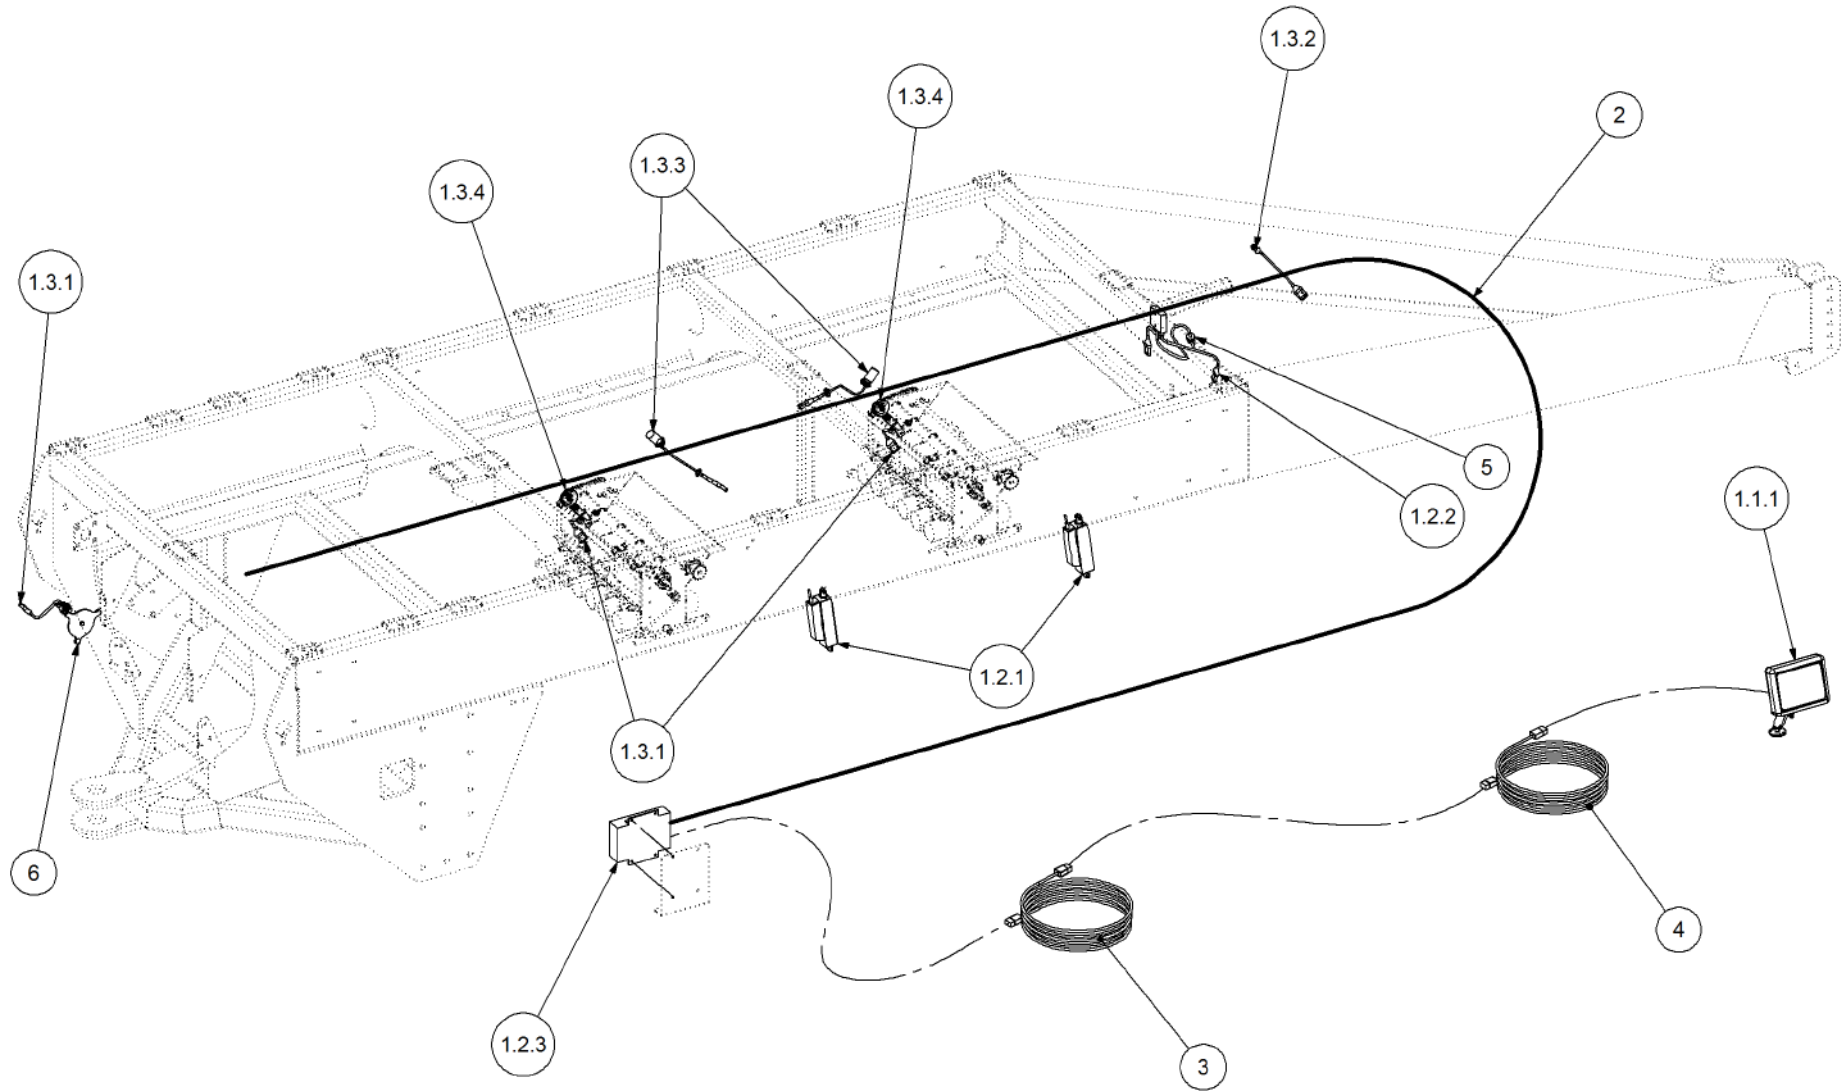

P/N 156590017 Stauff Clamp Kit

Key	Part Number	Description	Qty
1	156142160	Clamp Pipe Single 16 Dia	9
2	156162000	Clamp Top Plate	9
3	156243245	Clamp Pipe Double 25.4 Dia	13
4	156263000	Clamp Top Plate	13
5	156145350	Clamp Pipe Single 35 Dia	3
6	156165000	Clamp Top Plate	3
7	156245350	Clamp Pipe Double 35 Dia	6
8	156265000	Clamp Top Plate	6
9	050060408	Bolt Hex Hd M6 x 40	18
10	050060608	Bolt Hex Hd M6 x 60	6
11	050080458	Bolt Hex Hd M8 x 45	13
12	050080608	Bolt Hex Hd M8 x 60	6
13	156180006	Stauff Rail Nut M6	24
14	156180008	Stauff Rail Nut M8	19

Key	Part Number	Description	Qty