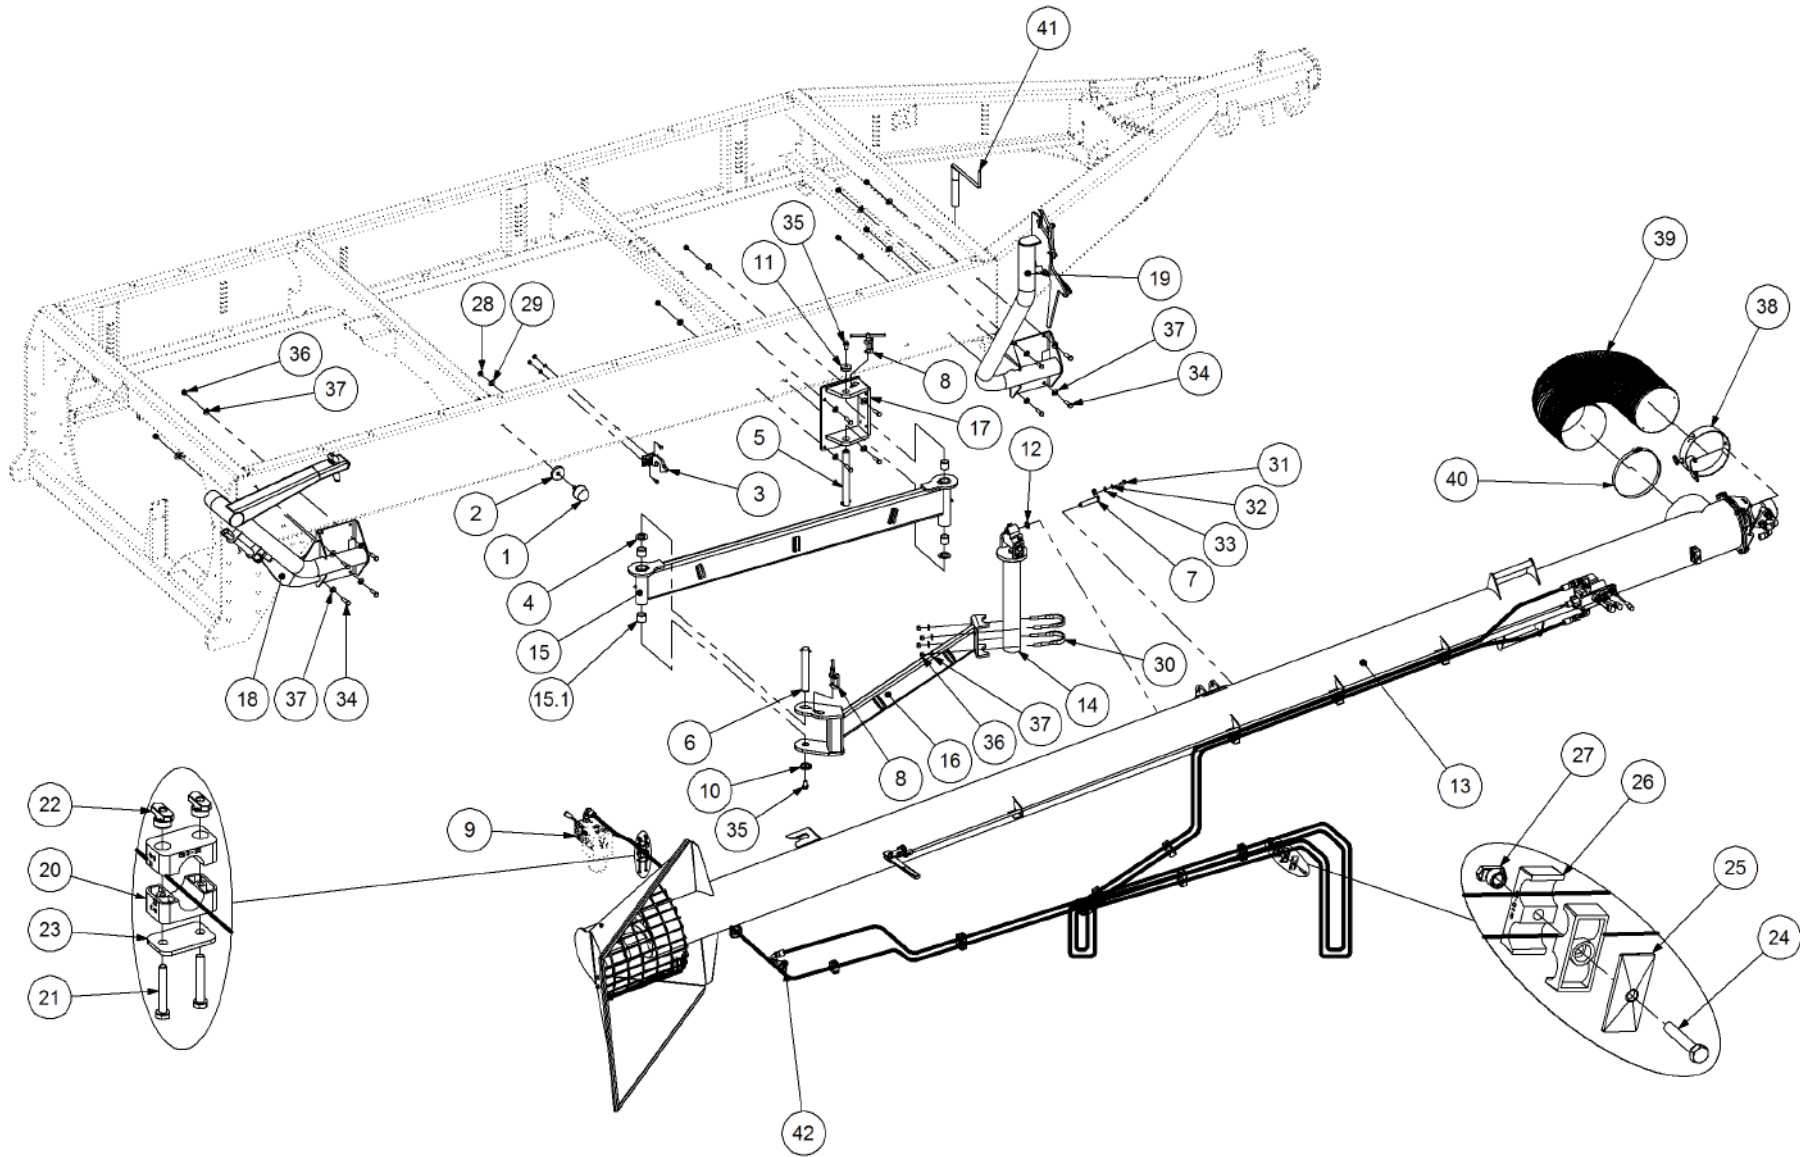

Key	Part Number	Description	Qty
-----	-------------	-------------	-----

P/N 265172000 Auger Kit 8" - RH

P/N 265172000 Auger Kit 8" - RH

Key	Part Number	Description	Qty	Key	Part Number	Description	Qty
1	260902035	Mount - Auger Arm - RH	1	32	156180008	Stauff Rail Nut M8	8
2	260172040	Rear Mount Arm - RH	1	33	050080458	Bolt Hex Hd M8 x 45	8
3	260152001	Front Mount Arm - RH	1	34	260902212	Auger Spout Hookup Kit	1
4	260902210	Main Arm - RH	1	35	109200200	Hose - 8"	1
4.1	497655243	Bush - Hardened 31.8 ID x 32 Lg	4	36	100201213	Hose Clamp - Mikalor 201 - 213 S/Steel	1
5	260902025	Centre Pivot Arm - RH	1	37	208400041	Crank Handle - Long	1
6	260902220	Auger Centre Pivot - RH	1	38	150000059	Hydraulic Hose & Fittings Kit	1
7	254000003	Diverter Valve	1				
8	260902055	D Lock Pin	1				
9	260902057	Auger Arm Pin	1				
10	260902139	Auger Pivot Pin	1				
11	260902049	Clamp - Auger	2				
12	260902310	Bump Stop Spacer	1				
13	197020400	Bump Stop	1				
14	260902180	Auger Latch - RH	1				
15	260902100	Auger Barrel Assy 8"	1				
16	235600118	Pin Retainer	1				
17	260902059	Pin Retainer	1				
18	260902162	Spacer	1				
19	036113000	Spring Washer 1/2" ID	1				
20	050100208	Bolt Hex Hd M10 x 20	1				
21	086110000	Spring Washer 10 ID	1				
22	085110000	Flat Washer 10 ID	1				
23	031130131	Nut 1/2" BSW Nyloc	1				
24	050120408	Bolt Hex Hd M12 x 40	12				
25	054120259	Bolt Hex Hd M12 x 25 Durlok	2				
26	080121200	Nut M12 Nyloc	16				
27	085112000	Flat Washer 12 ID	28				
28	260902160	U Bolt M12 x 3" Dia	2				
29	137000031	Washer 1-1/4" Thrust	2				
30	156243220	Clamp Pipe Double 22 Dia	8				
31	156263000	Clamp Top Plate	8				