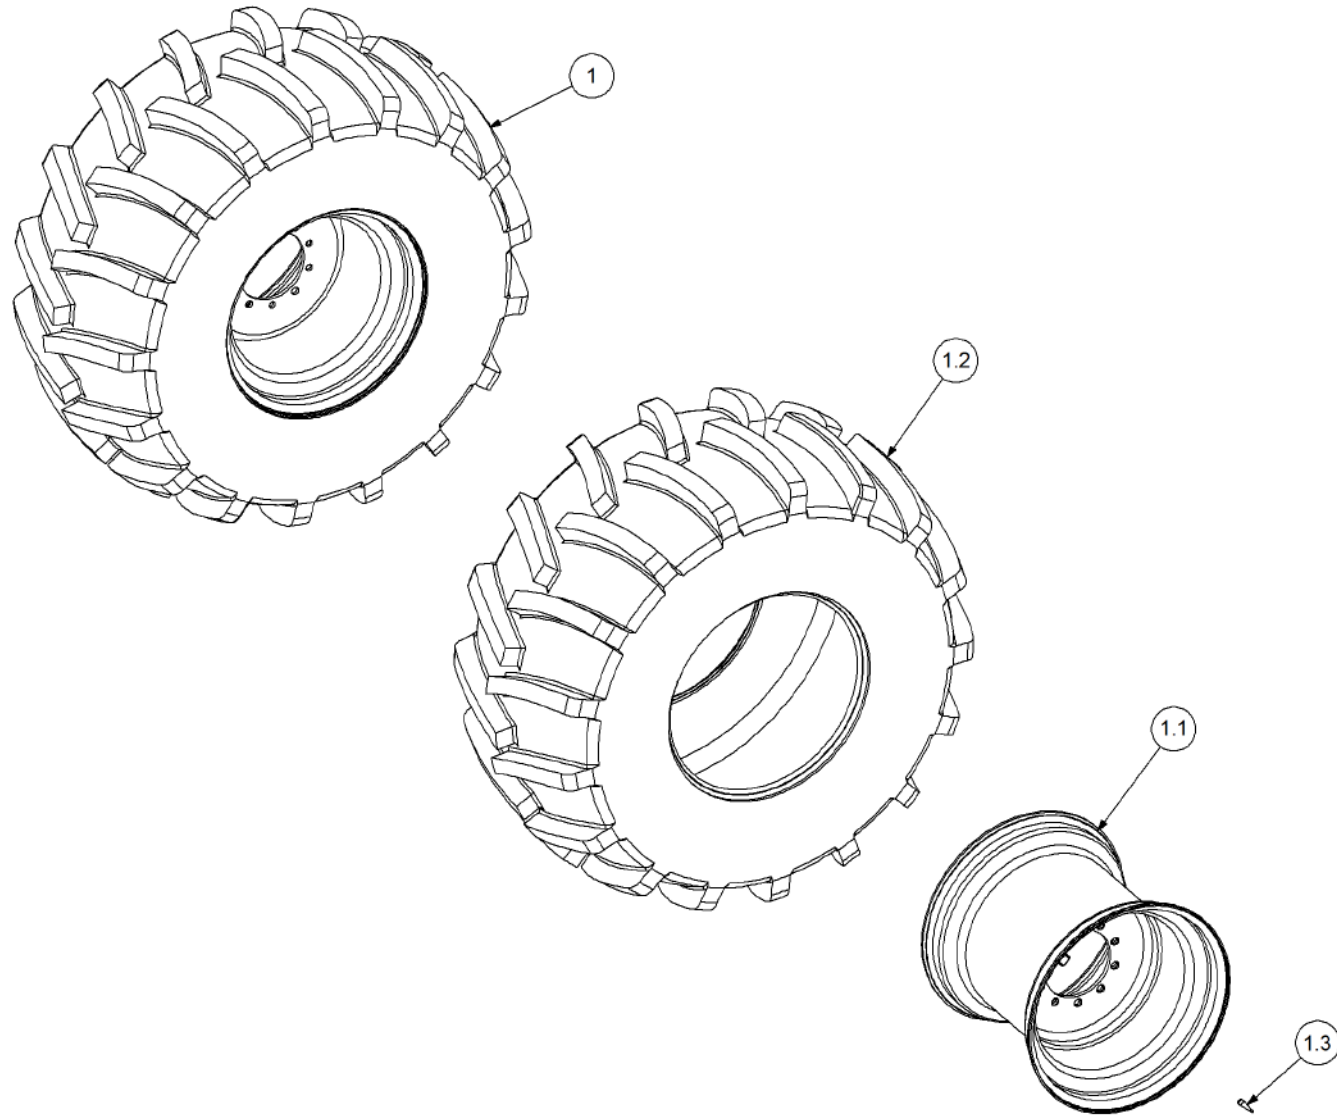

P/N 248000009 Wheel Kit - 800/65R32 Tyre - 10 Stud

Key	Part Number	Description	Qty
1	298803210	Wheel Assy 800/65R32 10 Stud	2
1.1	140273210	Rim Complete DW27x32 10 Stud	1
1.2	142800650	Tyre Radial 800/65R32	1
1.3	142000218	Valve Stem	1

Key	Part Number	Description	Qty