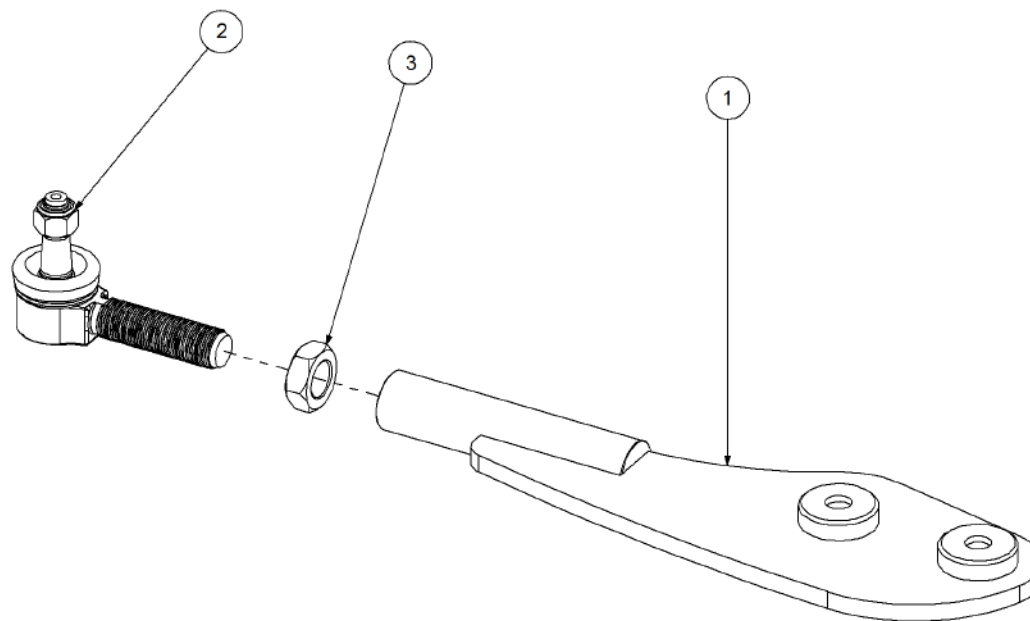

P/N 230606022 Link Assy - LH

Key	Part Number	Description	Qty
1	230606023	Link - LH	1
2	145003859	Tie Rod End - RH	1
3	145003861	Nut Lock 1" x 16 TPI - RH	1

Key	Part Number	Description	Qty