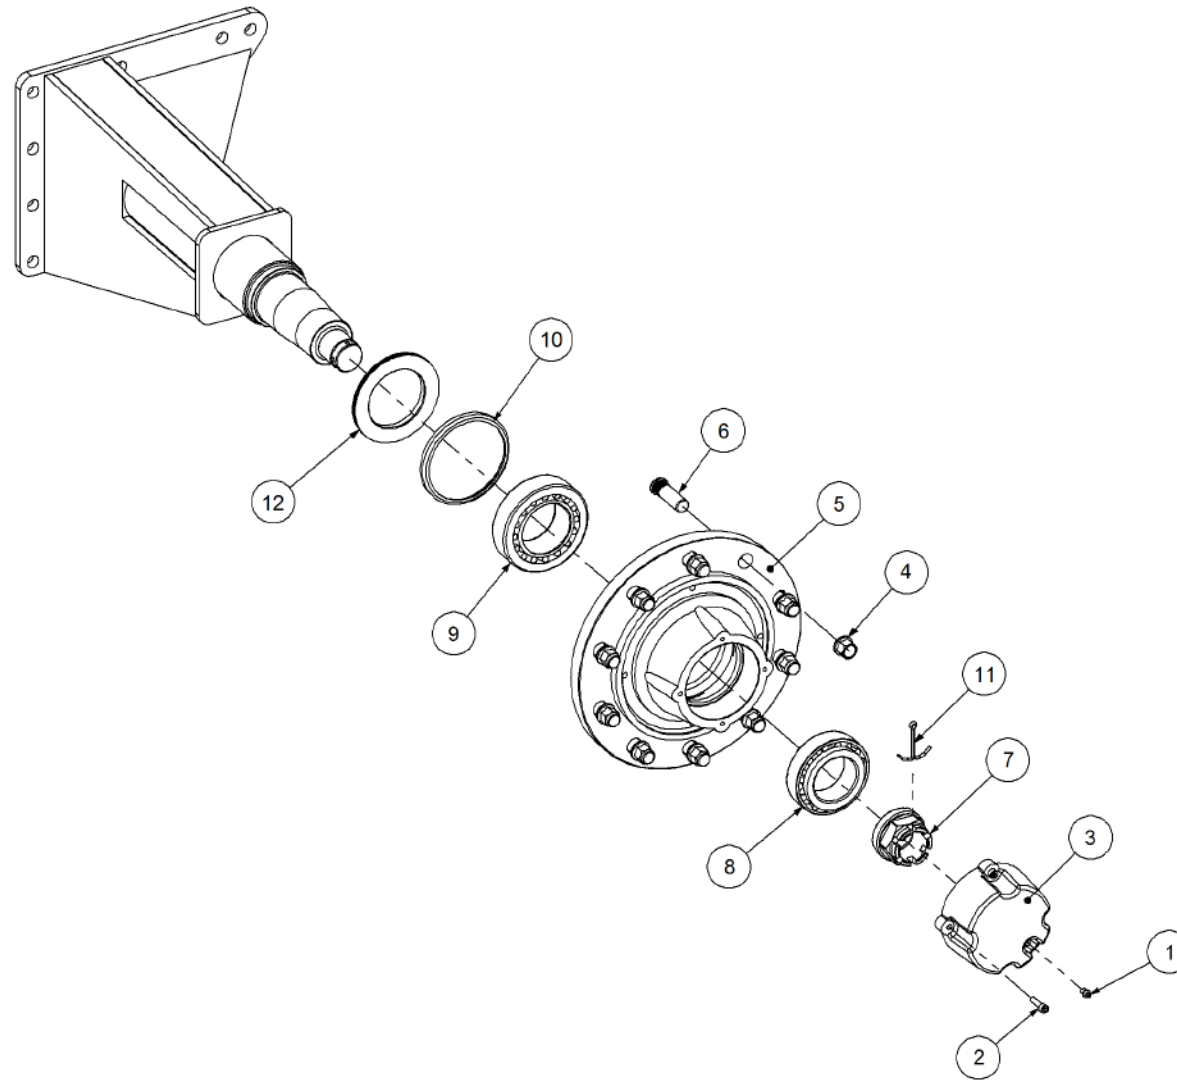

Key	Part Number	Description	Qty
------------	--------------------	--------------------	------------

P/N 241120001

Axle Hub & Stub - Lazy - 15T (10 stud) x 3.2m

Key	Part Number	Description	Qty
1	111103000	Grease Nipple 1/8" BSP	1
2	060108030	Cap Screw M8 x 30	4
3	249092007	Grease Cap	1
4	080162203	Wheel Nut M22	10
5	139110102	Hub - 10 stud	1
6	056220700	Wheel Stud M22 x 70	10
7	139110103	Axle Nut M50	1
8	135033215	Bearing Tapered Roller 75 ID	1
9	135033217	Bearing Tapered Roller 85 ID	1
10	139092009	Wear Ring	1
11	092206080	Split Pin 6.3 Dia x 80	1
12	139092008	Seal 100 ID	1